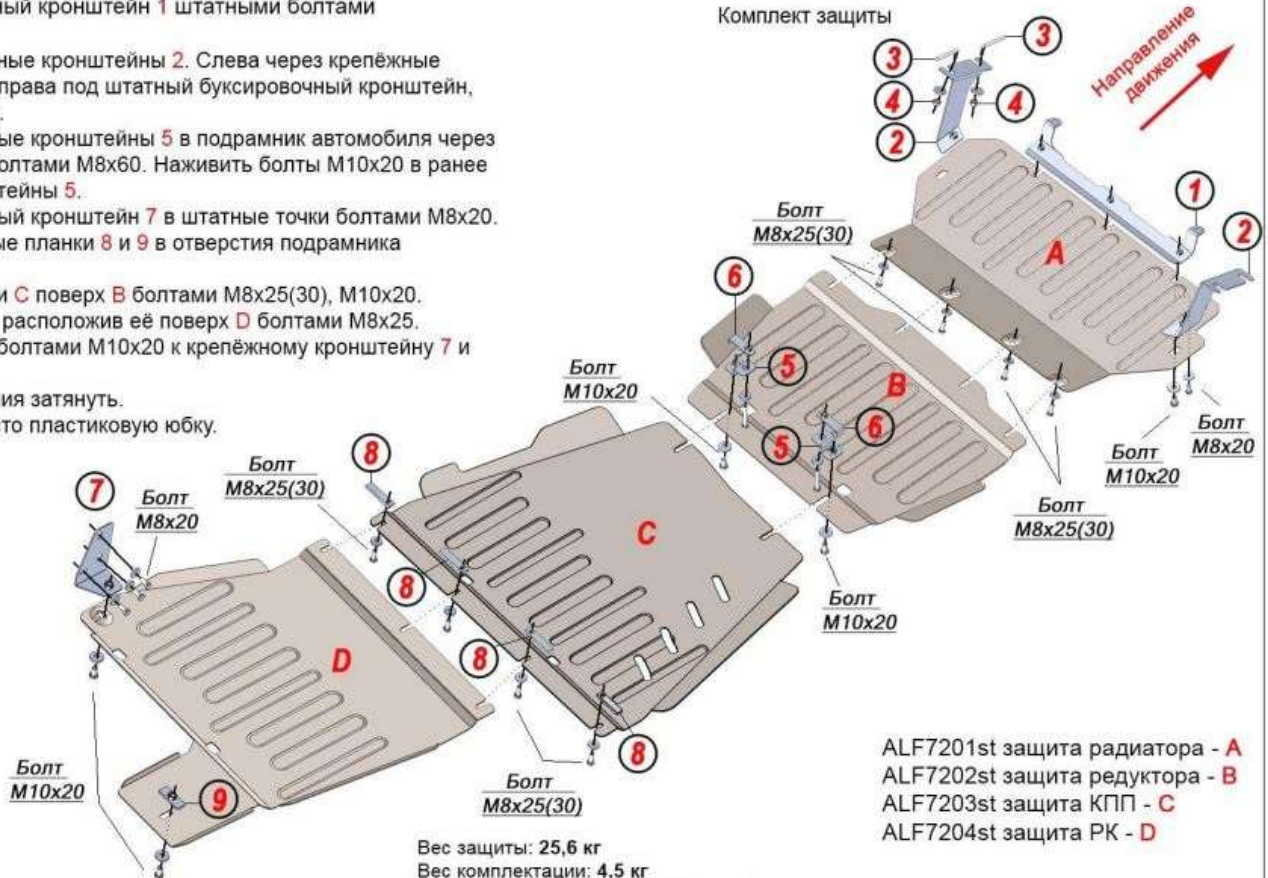

Инструкция по установке защиты

Oting Paladin

ALF7205st

Год выпуска: 2023-

V - 2,0

1. Снять пластиковую юбку.
2. Закрепить крепёжный кронштейн 1 штатными болтами М6.
3. Установить крепёжные кронштейны 2. Слева через крепёжные планки 3 и гайки 4, а справа под штатный буксировочный кронштейн, как показано на схеме.
4. Закрепить крепёжные кронштейны 5 в подрамник автомобиля через крепёжные планки 6 болтами М8х60. Наживить болты М10х20 в ранее установленные кронштейны 5.
5. Закрепить крепёжный кронштейн 7 в штатные точки болтами М8х20.
6. Заложить крепёжные планки 8 и 9 в отверстия подрамника автомобиля.
7. Закрепить части А и С поверх В болтами М8х25(30), М10х20.
8. Закрепить часть С, расположив её поверх D болтами М8х25.
9. Часть С закрепить болтами М10х20 к крепёжному кронштейну 7 и планке 9.
10. Все точки крепления затянуть.
11. Установить на место пластиковую юбку.

Произвести смазку крепёжных болтов маслом или другой консервационной жидкостью

Вес защиты: 25,6 кг
Вес комплектации: 4,5 кг
Размер защиты: 850x750x150
Момент затяжки: М8 - 15,7 Н*м
Момент затяжки: М10 - 32 Н*м