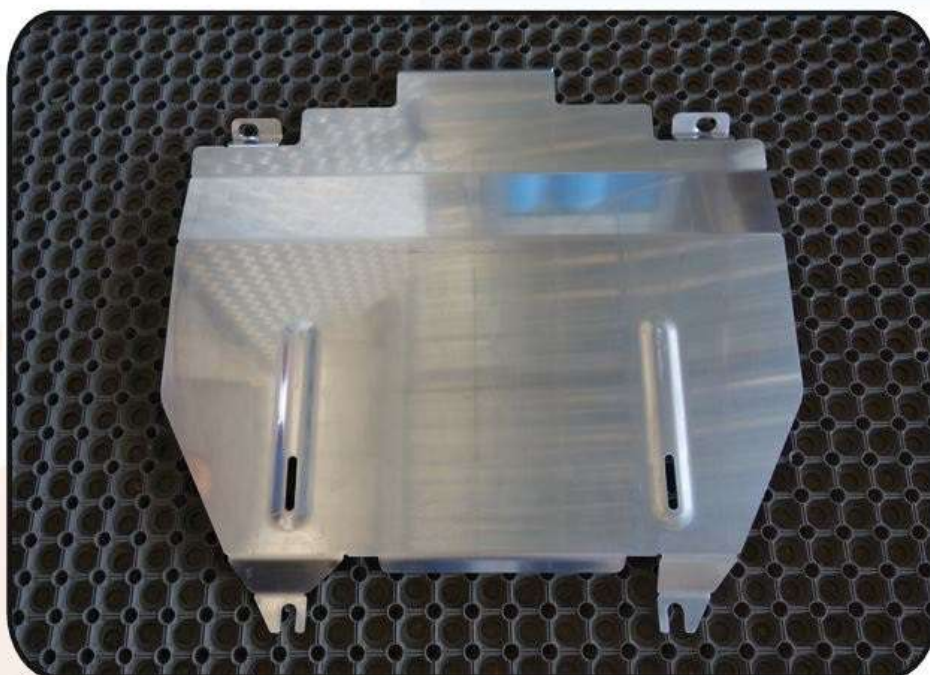

Honda CR-V 2013-

**Защита картера (алюминий) 4 мм
арт. ZKTCC00080**

Honda CR-V 2013-
защита картера(алюминий) 4 мм

Схема установки

арт. ZKTCC00080

«Производитель оставляет за собой право вносить изменения в конструкцию изделий и деталей, не ухудшающих качество изделия, без предварительного уведомления.»

Инструкция по установке

1. Для установки изделия требуется снять штатную защиту картера а/м.
2. Установить защиту картера согласно схеме установки и закрепить штатными болтами.
3. Затянуть все элементы крепления защит.