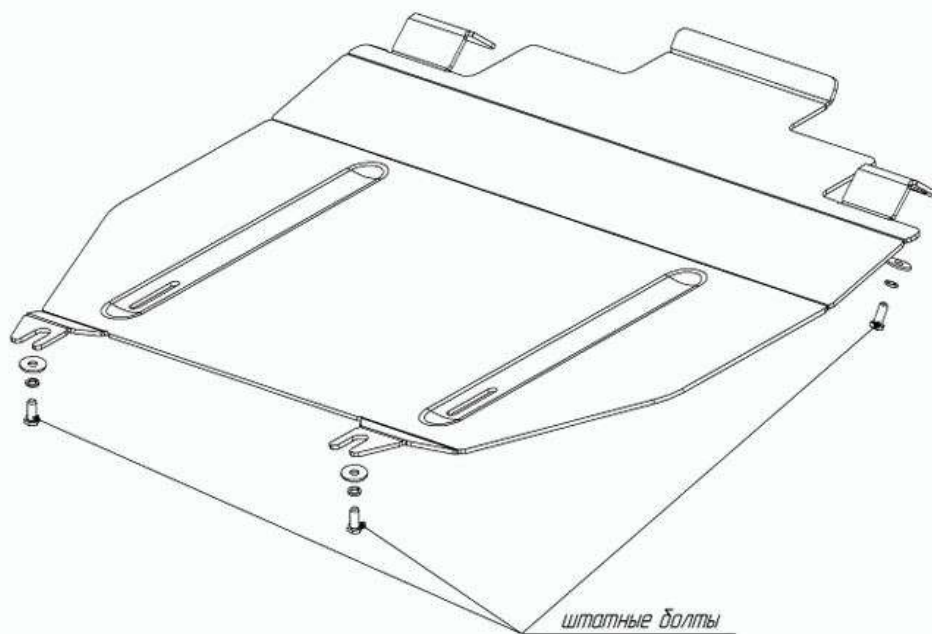

Honda CR-V 2013-

**Защита картера (алюминий) 4 мм
арт. ZKTCC00080**

Honda CR-V 2013-
защита картера(алюминий) 4 мм

Схема установки

арт. ZKTCC00080

«Производитель оставляет за собой право вносить изменения в конструкцию изделий и деталей, не ухудшающих качество изделия, без предварительного уведомления.»

Инструкция по установке

1. Для установки изделия требуется снять штатную защиту картера а/м.
2. Установить защиту картера согласно схеме установки и закрепить штатными болтами.
3. Затянуть все элементы крепления защит.